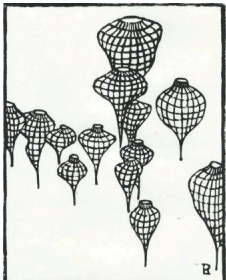

WERKLISTE Richard LANGTHALER - Holzschnitte & Helmut RIZY - Fotografie

Richard LANGTHALER

BRÜLLAFFEN 13x15,5 cm / 32x24 cm **40.-** mit Rahmen **60.-**

BLICK AUS DEM BRUNNEN

18x18 cm / 32x27 cm **40.-** mit Rahmen **60.-**

BLICK IN DEN BRUNNEN

BEGEGNUNG V 37x29 cm / 63x53 cm als Digitaldruck **40.-** mit Rahmen **70.-**

ILLUSION 22,5x18 cm / 45x32 cm **60.-** mit Rahmen **90.-**

DESILLUSION 22,5x18 cm / 45x32 cm **60.-** mit Rahmen **90.-**

ILLUSION-DESILLUSION 22,5x18 cm / 45x32 cm **60.-** mit Rahmen **90.-**

RÜBEN-QUALLEN 20x25 cm / 45x32 cm **60.-** mit Rahmen **90.-**

KONTAKT bei KAUFINTERESSE: 0680.128.2380 office@galeriestudio38.at

WERKLISTE Richard LANGTHALER - Holzschnitte & Helmut RIZY - Fotografie