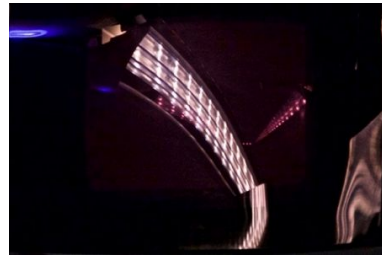

WERKLISTE Richard LANGHALER - Holzschnitte & Helmut RIZY - Fotografie

Helmut RIZY

Serie **SPIEGELUNGEN** o. T. 1/3

Digitaldruck/Fotopapier A3 signiert in Rahmen 40x50 cm

je **180.-**

1

2

3

4

5

6

7

8

9#

10

11

12