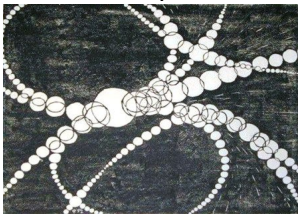

WERKLISTE Richard LANGTHALER - Holzschnitte & Helmut RIZY - Fotografie

Richard LANGTHALER

BRÜLLAFFEN 13x15,5 cm / 32x24 cm **40.-** mit Rahmen **60.-**

BLICK AUS DEM BRUNNEN

18x18 cm / 32x27 cm **40.-** mit Rahmen **60.-**

BLICK IN DEN BRUNNEN

BEGEGNUNG V 37x29 cm / 63x53 cm als Digitaldruck **40.-** mit Rahmen **70.-**

ILLUSION 22,5x18 cm / 45x32 cm **60.-** mit Rahmen **90.-**

DESILLUSION 22,5x18 cm / 45x32 cm **60.-** mit Rahmen **90.-**