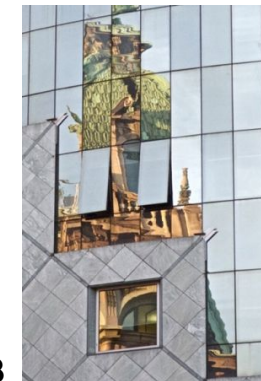

WERKLISTE Richard LANGHALER - Holzschnitte & Helmut RIZY - Fotografie

Helmut RIZY

Serie **SPIEGELUNGEN** o. T. 1/3

Digitaldruck/Fotopapier A3 signiert in Rahmen 40x50 cm

je **180.-**

1

2

3

4

5

6

7

8

9#

10

11

12