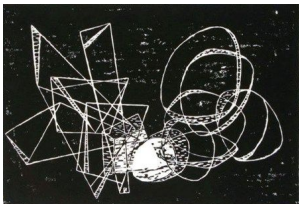

BLICK IN DEN BRUNNEN

BEGEGNUNG V 37x29 cm / 63x53 cm als Digitaldruck **40.-** mit Rahmen **70.-**

ILLUSION 22,5x18 cm / 45x32 cm **60.-** mit Rahmen **90.-**

DESILLUSION 22,5x18 cm / 45x32 cm **60.-** mit Rahmen **90.-**

ANTI-MOBbing 23x15,5 cm / 45x32 cm **60.-** mit Rahmen **90.-**

BRUCHLANDUNG 32x12 cm / 47x32 cm **60.-** mit Rahmen **90.-**

BEGEGNUNG II NORDSEE 27x21 cm / 52x43 cm **70.-** mit Rahmen **100.-**

BEGEGNUNG III 42x27 / 62x45 cm **80.-** mit Rahmen **110.-**

BEGEGNUNG IV 35x24 cm / 52x43 cm **80.-** mit Rahmen **110.-**

DEMONSTRATION 39,5x20 cm / 62x45 cm **80.-** mit Rahmen **110.-**

WERKLISTE Richard LANGTHALER - Holzschnitte & Helmut RIZY - Fotografie

SKULPTUREN – siehe Vitrine