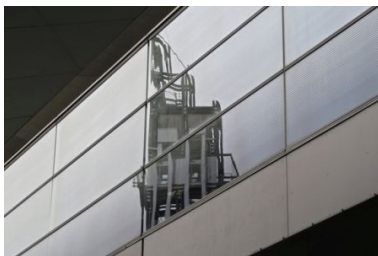

WERKLISTE Richard LANGHALER - Holzschnitte & Helmut RIZY - Fotografie

Helmut RIZY

Serie **SPIEGELUNGEN** o. T. 1/3

Digitaldruck/Fotopapier A3 signiert in Rahmen 40x50 cm

je **180.-**

1

2

3

4

5

6

7

8

9#

10

11

12